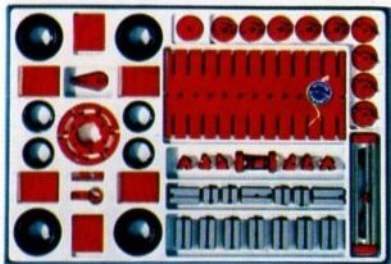

fischertechnik luna-mobil

the actual moon-vehicle with mini-motor and mini-gearbox as a very interesting gift.

fischertechnik luna-mobil

Het aktuele maanvoertuig, met mini-motor en aandrijving, als bijzonder interessant kado.

fischer**technik**

fischer **technik** 100

fischer technik 300

fischer technik 400

fischer **technik 1000**

fischer **technik 1000/S**

fischer **technik** mot. 3 · mot. 7

fischer **technik** mot. 3